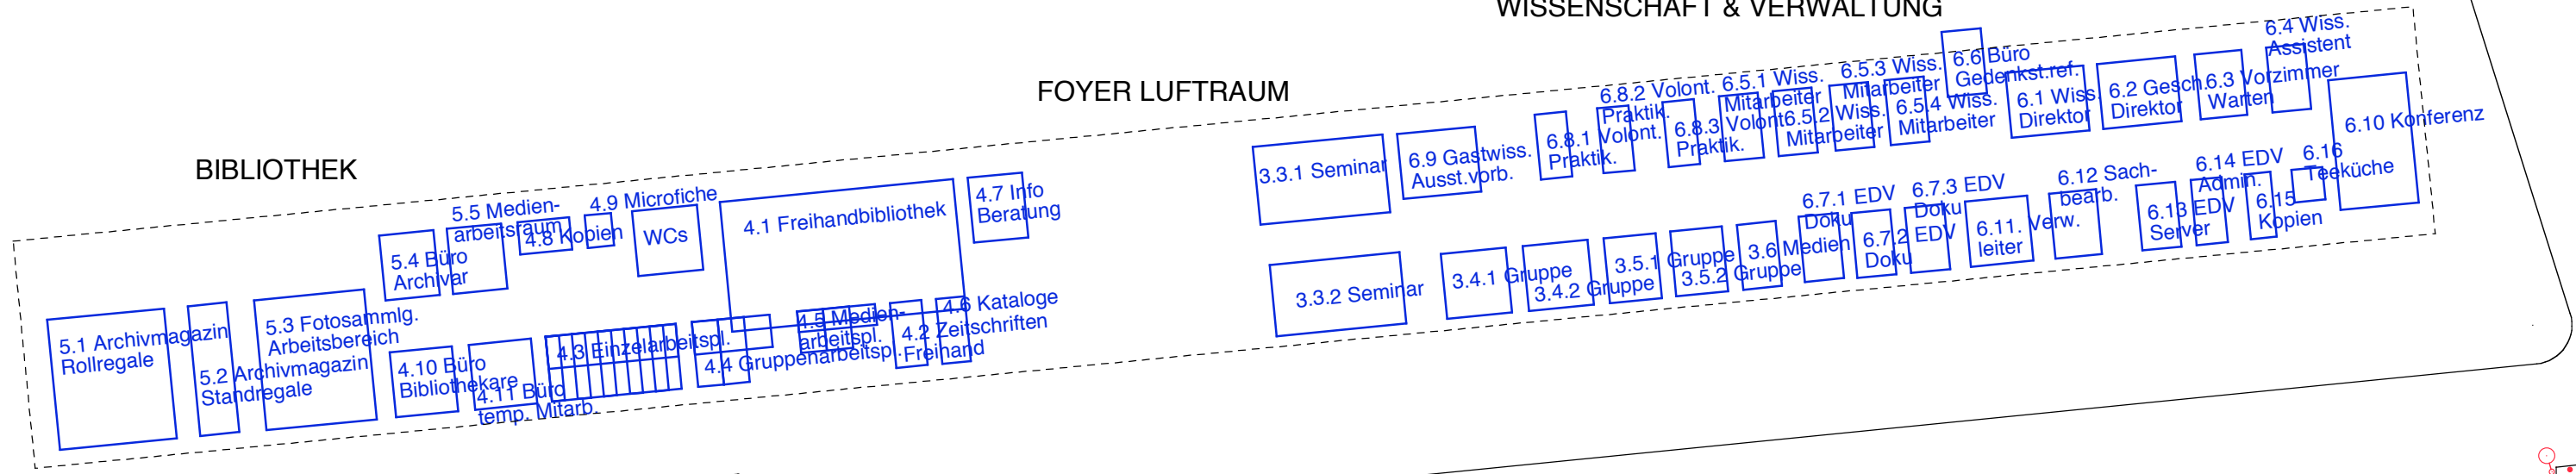

WISSENSCHAFT & VERWALTUNG

FOYER LUFTRAUM

BIBLIOTHEK

DAUERAUSSTELLG, WECHSELAUSST.

EINGANG

Baudenkmal Berliner Mauer

"ABENDBEREICH" CAFE, VERANSTALTUNG

Bereich der ehem. Garagenhofeinfahrt Prinz-Albrecht-Straße 8

SS e

Ausgrabungsbereich (Open-Air-Ausstellung)

Nr. 8