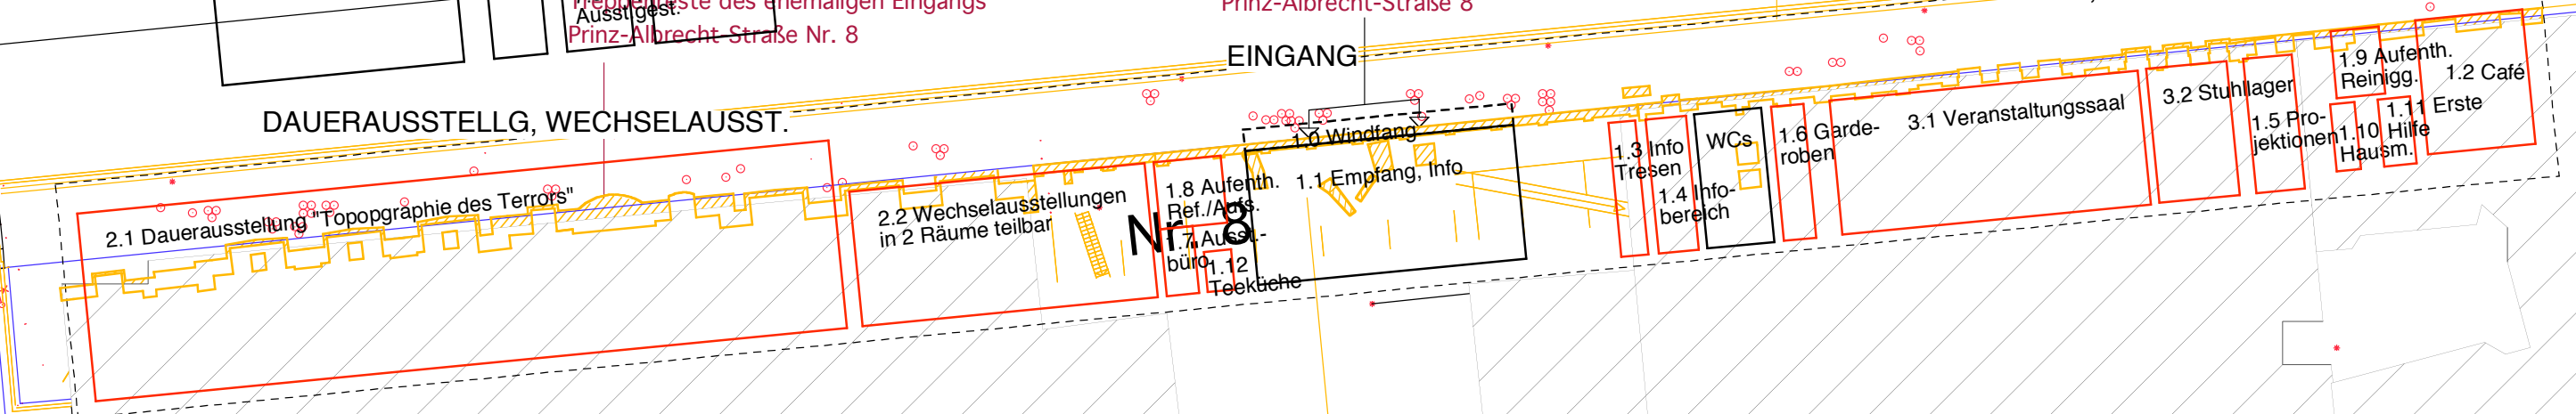

WISSENSCHAFT & VERWALTUNG

FOYER LUFTRAUM

BIBLIOTHEK

DAUERAUSSTELLG, WECHSELAUSST.

EINGANG

Baudenkmal Berliner Mauer

"ABENDBEREICH" CAFE, VERANSTALTUNG

Bereich der ehem. Garagenhofeinfahrt Prinz-Albrecht-Straße 8

SS e

Ausgrabungsbereich (Open-Air-Ausstellung)

Nr. 8